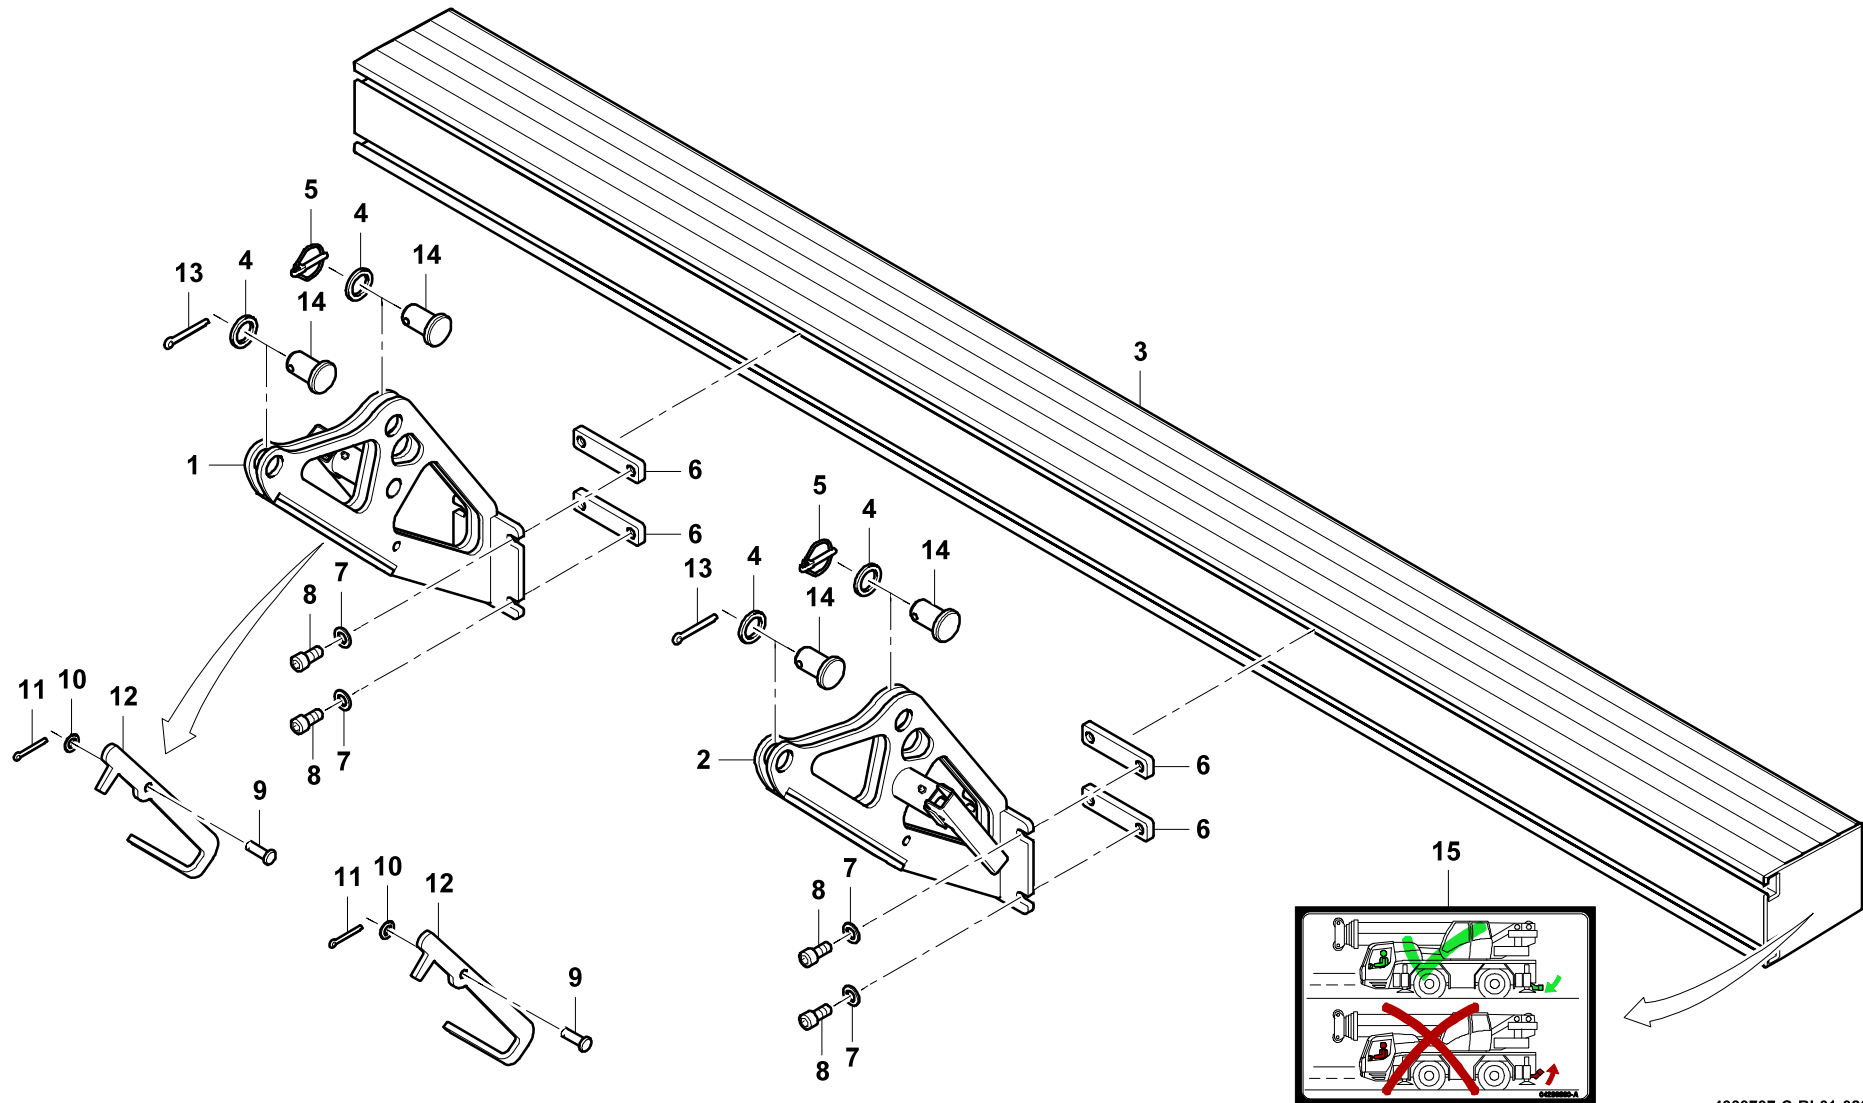

**GROVE**

STOSS-STANGE UFE 180KN-2,70M

BUMPER RUPD 180KN-2,70M

BILDТАFЕL  
PICTORIAL DISPLAY**GMK4080-3**

12.21

**4339797-ETL D**

1/1

4339797-C-BL01-0821-0000